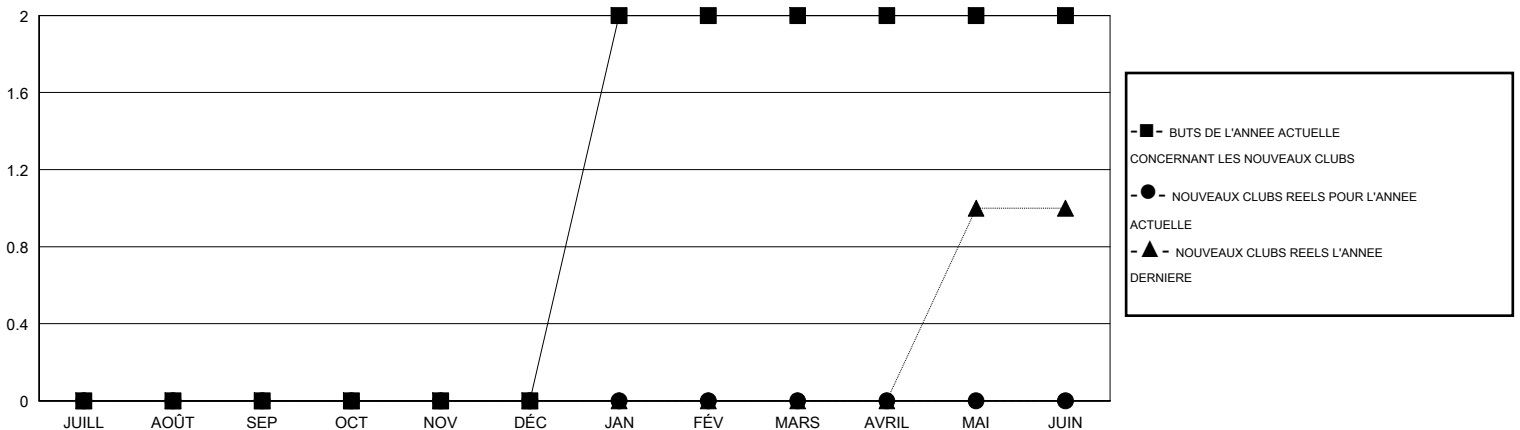

MONTHLY MEMBERSHIP PROGRESS REPORT

District 63

Results as of: 3/31/2017

GMT: CARLOS JUSTINIANO

LIEU FRENCH GUIANA

RC EME

Clubs				Membres			
RESULTATS POUR 2016-2017				RESULTATS POUR 2016-2017			
TRIMESTRE	BUT CONCERNANT LES NOUVEAUX CLUBS	NOUVEAUX CLUBS	CLUBS ANNULÉS	TRIMESTRE	OBJECTIF DE CROISSANCE NETTE DES NOUVEAUX MEMBRES (excluant les membres réintégrés ou transférés)	TOTAL DE LA CROISSANCE DES NOUVEAUX MEMBRES (excluant les membres réintégrés ou transférés)	TOTAL DES MEMBRES RADIES (y compris les transferts)
JUILL/AOÛT/SEP	0	0	0	JUILL/AOÛT/SEP	0	10	13
OCT/NOV/DÉC	0	0	0	OCT/NOV/DÉC	7	7	25
JAN/FÉV/MARS	2	0	0	JAN/FÉV/MARS	57	13	19
AVRIL/MAI/JUIN	0	0	0	AVRIL/MAI/JUIN	24	0	0

BUTS ET NOUVEAUX CLUBS REELS - CUMULATIF