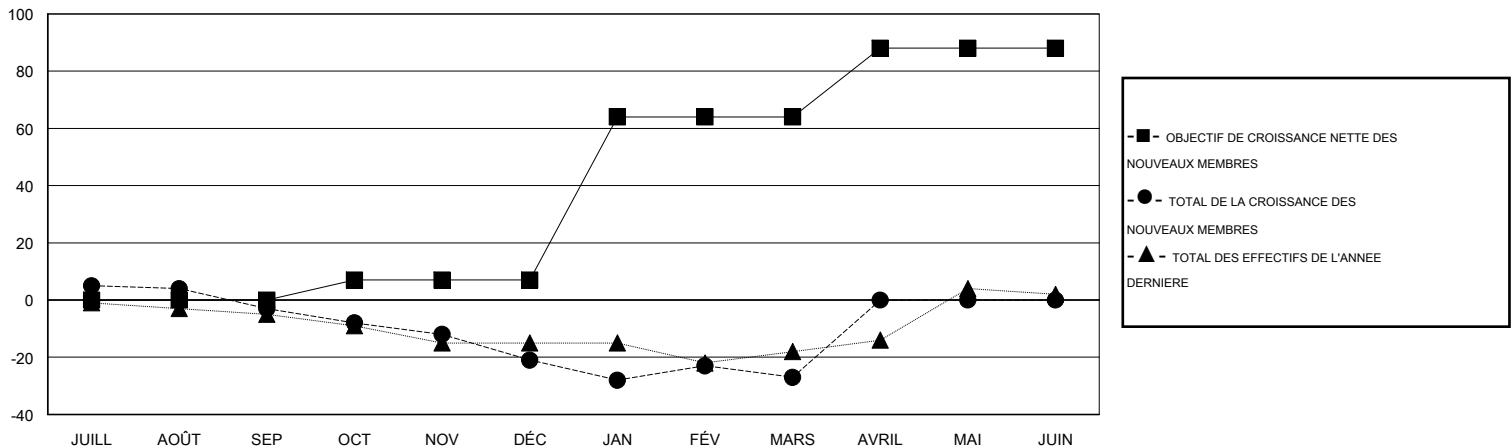

BUTS ET MEMBRES REELS - CUMULATIF

CLUBS RADIES: 0	14 CLUBS OF 35 ONT AJOUTE 1 OU PLUSIEURS NOUVEAUX MEMBRES	DISTRIBUTION PAR SEXE
		HOMME 322 (52.70%)
		FEMME 289 (47.30%)
MEMBRES RADIES	CLIQUEZ ICI POUR LES INFORMATIONS CUMULATIVES SUR LES EFFECTIFS	NOMBRE TOTAL DE MEMBRES D'UNITÉS FAMILIALES 11
DECEDE 4		MEMBRES DE FAMILLE QUI RÉGENT LA MOITIÉ DES COTISATIONS 6
CLUB ANNULÉ 0		
AUTRE 53		
TOTAL 57